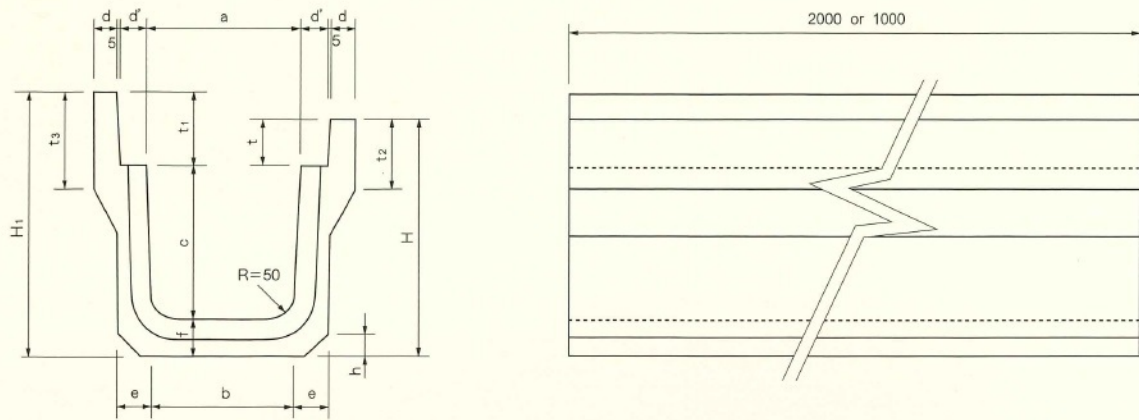

セミフラット側溝

300サイズ、400サイズ、500サイズ

セミフラット用側溝