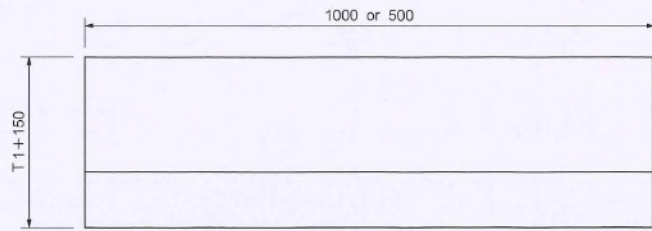

セミフラット側溝蓋 H=50

300サイズ、400サイズ、500サイズ

セミフラット 50^m/m 標準