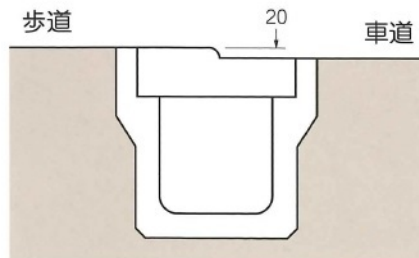

セミフラット 20^m/m 乗入