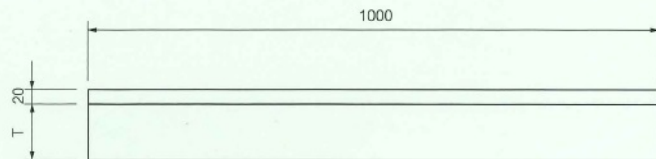

セミフラット 20^m/m 乗入