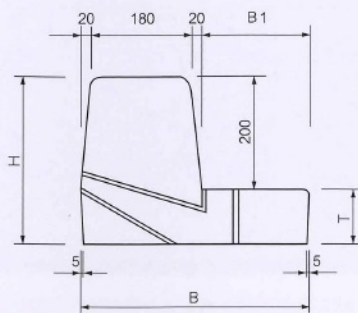

# フルフラット側溝蓋

300サイズ、400サイズ、500サイズ、600サイズ

## 切下左、右 (L=1000)

※切下左、右は、御確認の上御連絡下さい。  
※L 500タイプ

※切下用、デリネーター用も  
ございます。

呼名	B	B1	T	H	参考重量 (kg)				
					標準		切下げ		デリネーター
					L=1000	L=500	L=1000	L=500	
300	412	192	95	295	186	93	165	72	179
400	512	292	110	310	226	113	203	90	219
500	622	402	125	325	278	139	255	—	271
600	732	512	130	330	342	171	319	—	335

# セミフラット側溝蓋 H=20

300サイズ、400サイズ、500サイズ

# セミフラット側溝蓋 H=50

300サイズ、400サイズ、500サイズ