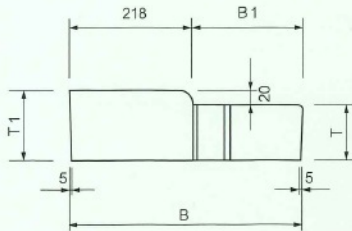

セミフラット 20^m/m 乗入