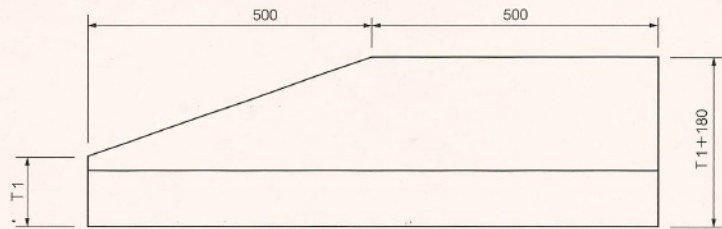

セミフラット 20^m/m 切下左 (右)

※切下用、デリネーター用もごさいます。