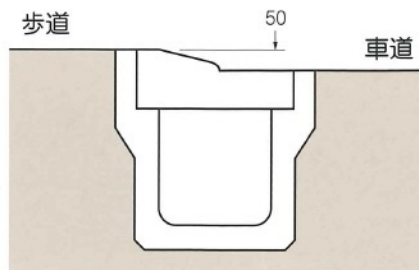

セミフラット 50^m/m 乗入