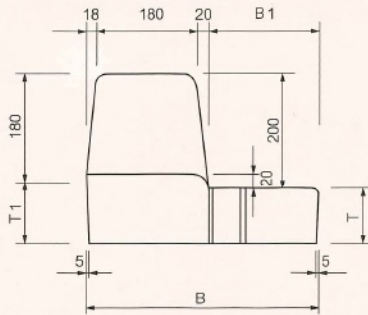

セミフラット 20^m/m 切下左 (右)

※切下用、デリネーター用もごさいます。