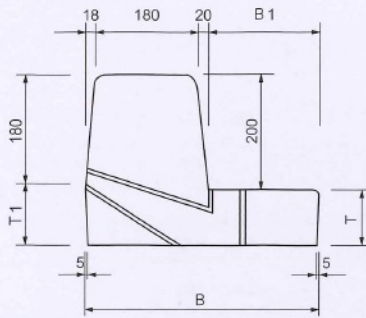

セミフラット側溝蓋 H=20

300サイズ、400サイズ、500サイズ

セミフラット 20^m/m 標準