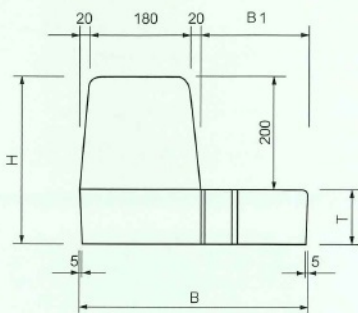

切下左、右 (L=1000)

※切下左、右は、御確認の上御連絡下さい。
※L 500タイプ