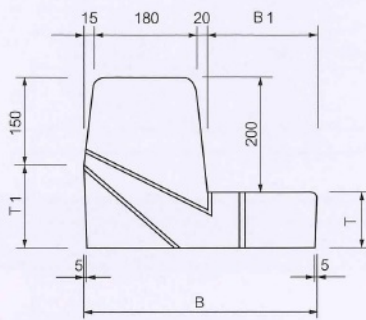

セミフラット側溝蓋 H=50

300サイズ、400サイズ、500サイズ

セミフラット 50^m/m 標準