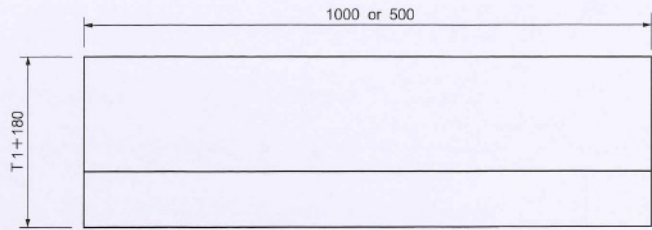

セミフラット側溝蓋 H=20

300サイズ、400サイズ、500サイズ

セミフラット 20^m/m 標準