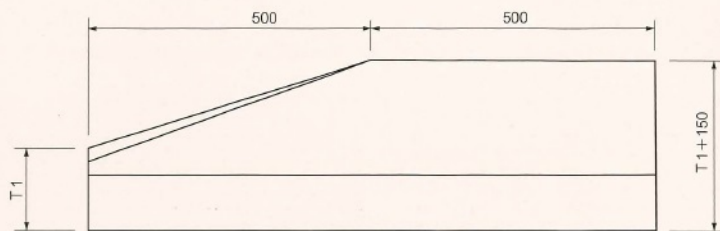

セミフラット 50^m/m 切下左 (右)

※切下用、デリネーター用もごさいます。