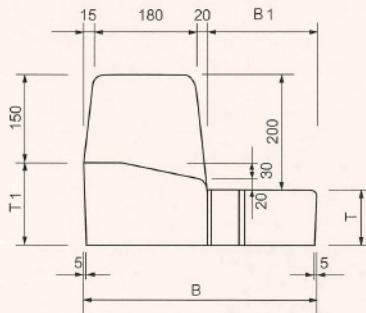

セミフラット 50^m/m 切下左 (右)

※切下用、デリネーター用もごさいます。