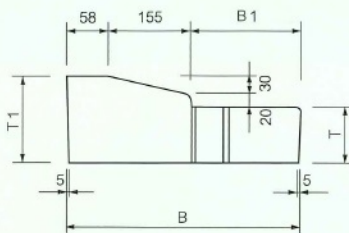

セミフラット 50^m/m 乗入