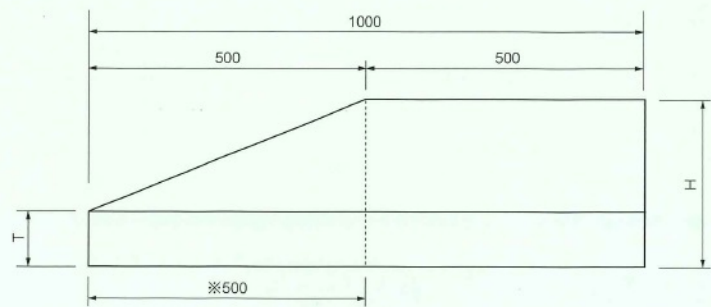

# フルフラット側溝蓋

300サイズ、400サイズ、500サイズ、600サイズ

## 切下左、右 (L=1000)

※切下左、右は、御確認の上御連絡下さい。  
※L 500タイプ

※切下用、デリネーター用も  
ございます。

呼名	B	B1	T	H	参考重量 (kg)				
					標準		切下げ		デリネーター
					L=1000	L=500	L=1000	L=500	
300	412	192	95	295	186	93	165	72	179
400	512	292	110	310	226	113	203	90	219
500	622	402	125	325	278	139	255	—	271
600	732	512	130	330	342	171	319	—	335

# セミフラット側溝蓋 H=20

300サイズ、400サイズ、500サイズ

# セミフラット側溝蓋 H=50

300サイズ、400サイズ、500サイズ